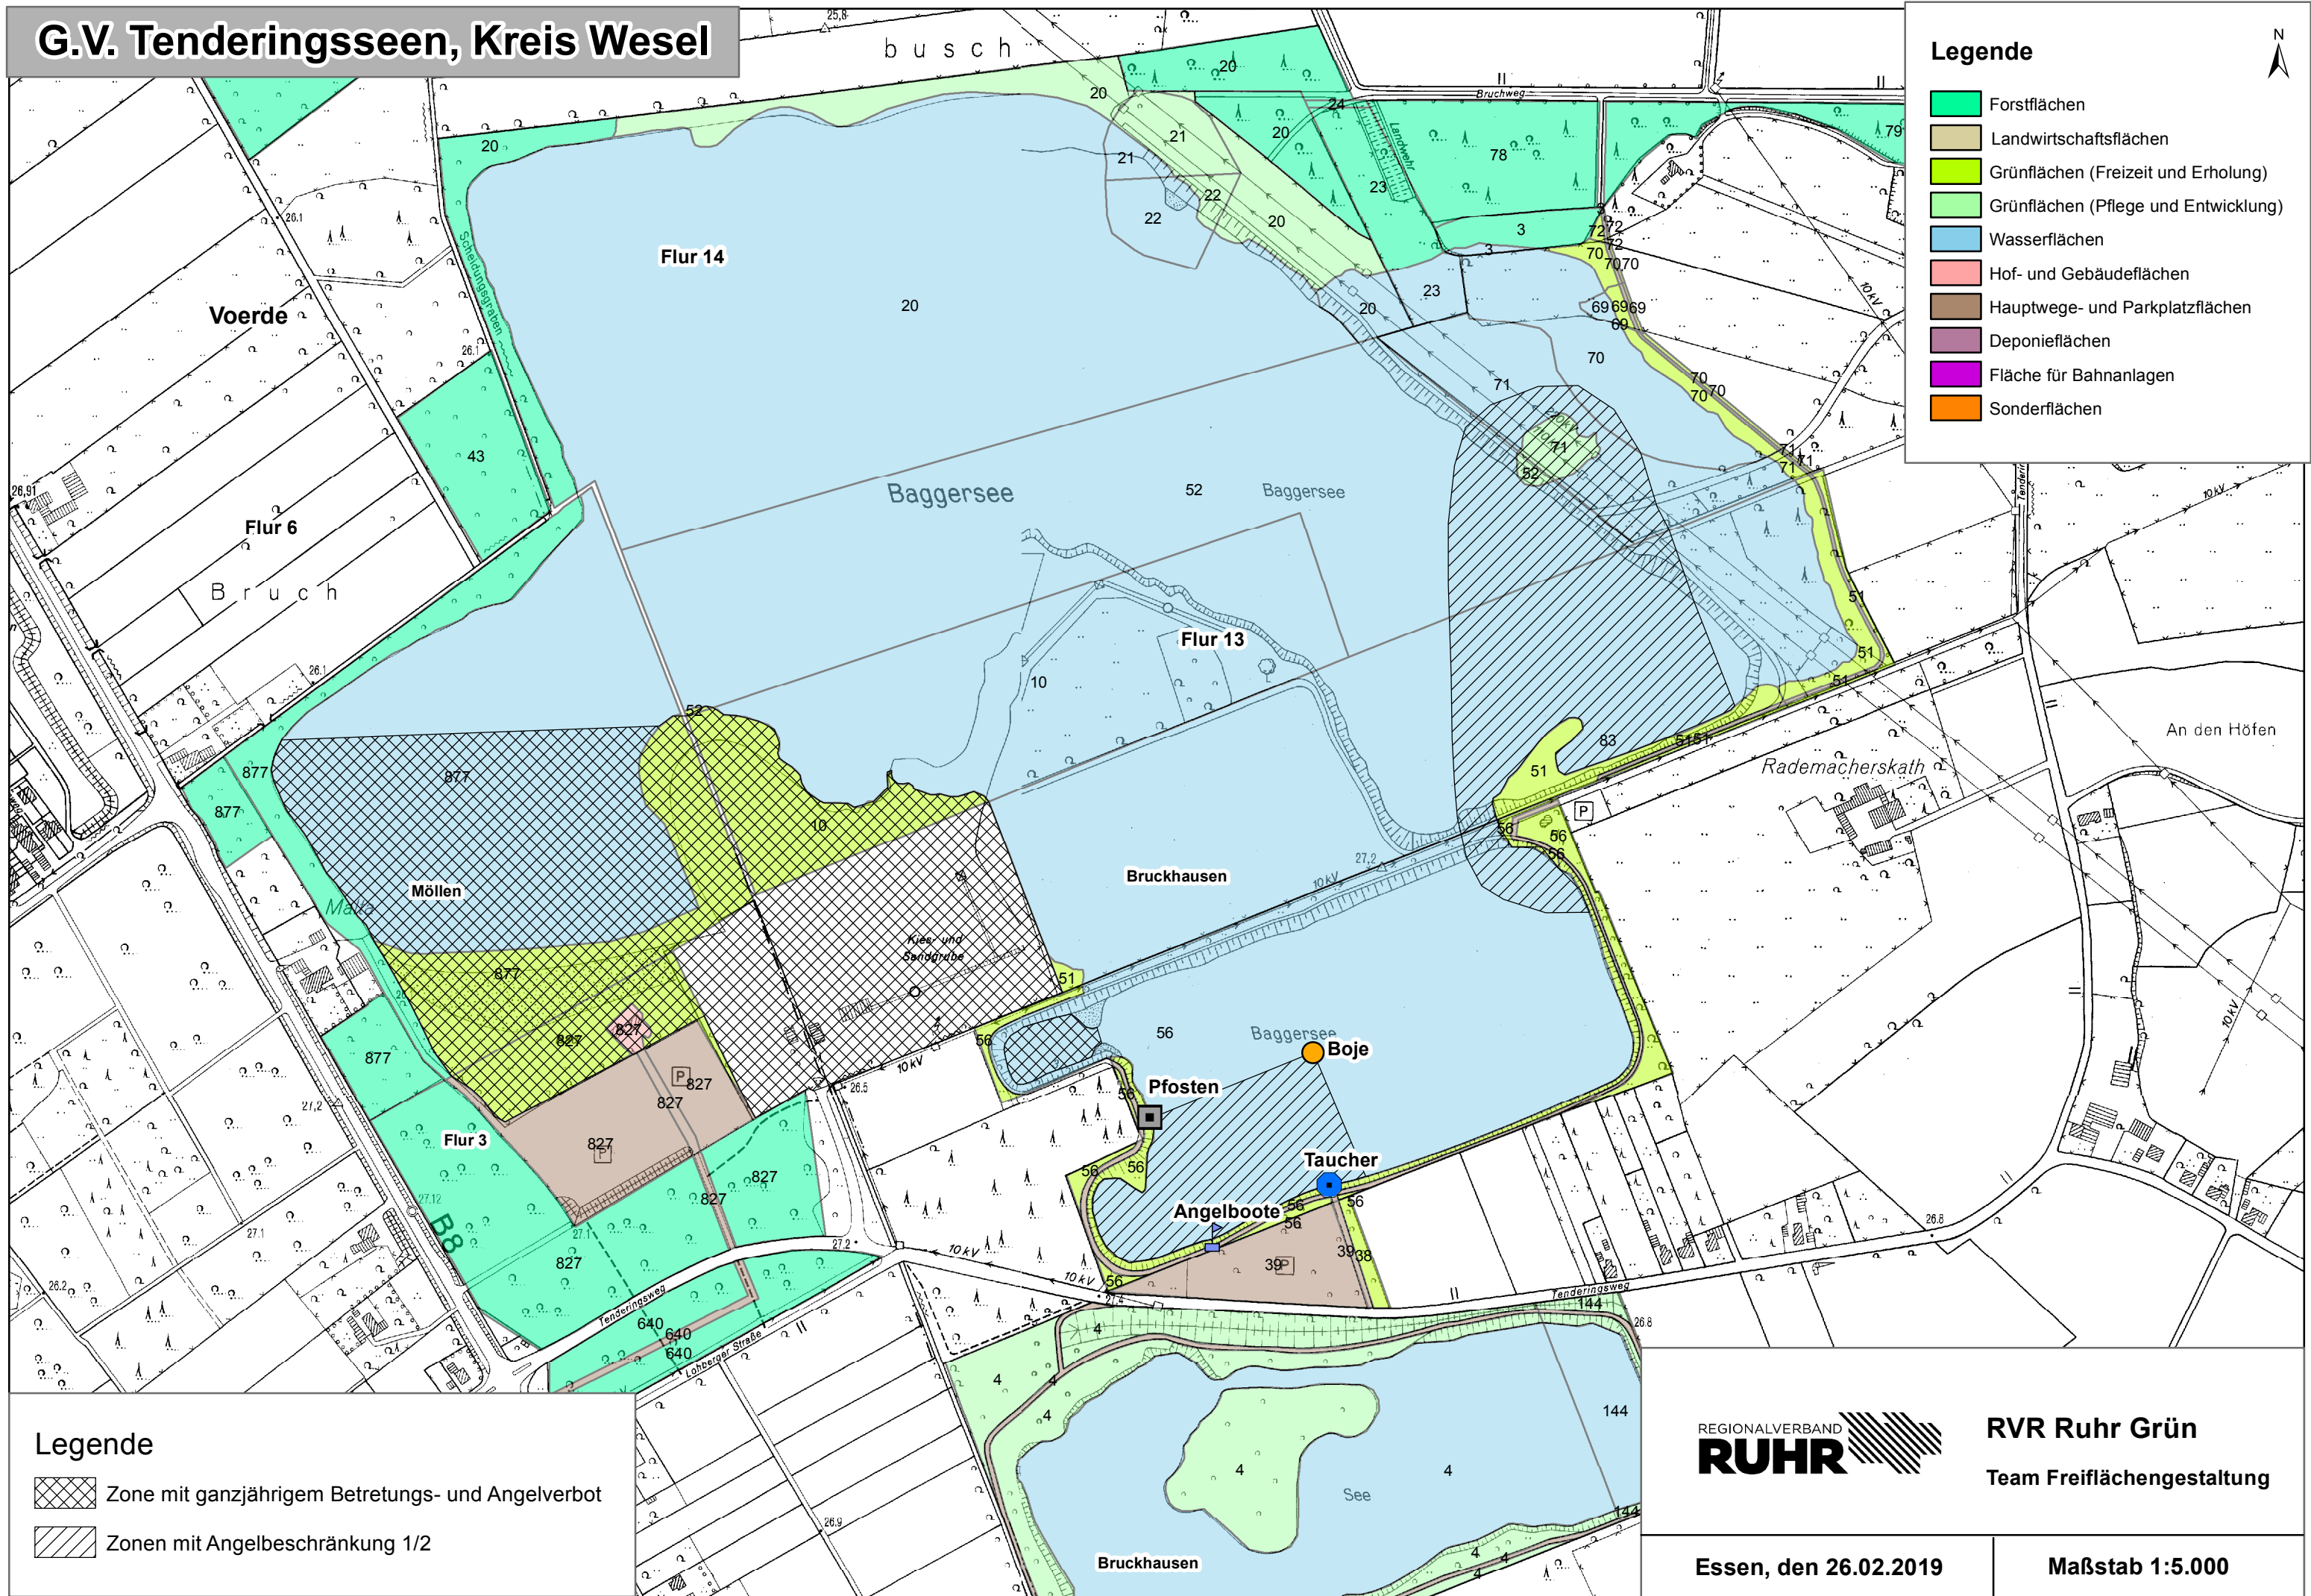

G.V. Tenderingsseen, Kreis Wesel

Legende

- Forstflächen
- Landwirtschaftsflächen
- Grünflächen (Freizeit und Erholung)
- Grünflächen (Pflege und Entwicklung)
- Wasserflächen
- Hof- und Gebäudeflächen
- Hauptwege- und Parkplatzflächen
- Deponieflächen
- Fläche für Bahnanlagen
- Sonderflächen

Legende

- Zone mit ganzjährigem Betretungs- und Angelverbot
- Zonen mit Angelbeschränkung 1/2

REGIONALVERBAND **RUHR** **RVR Ruhr Grün**
Team Freiflächengestaltung

Essen, den 26.02.2019

Maßstab 1:5.000